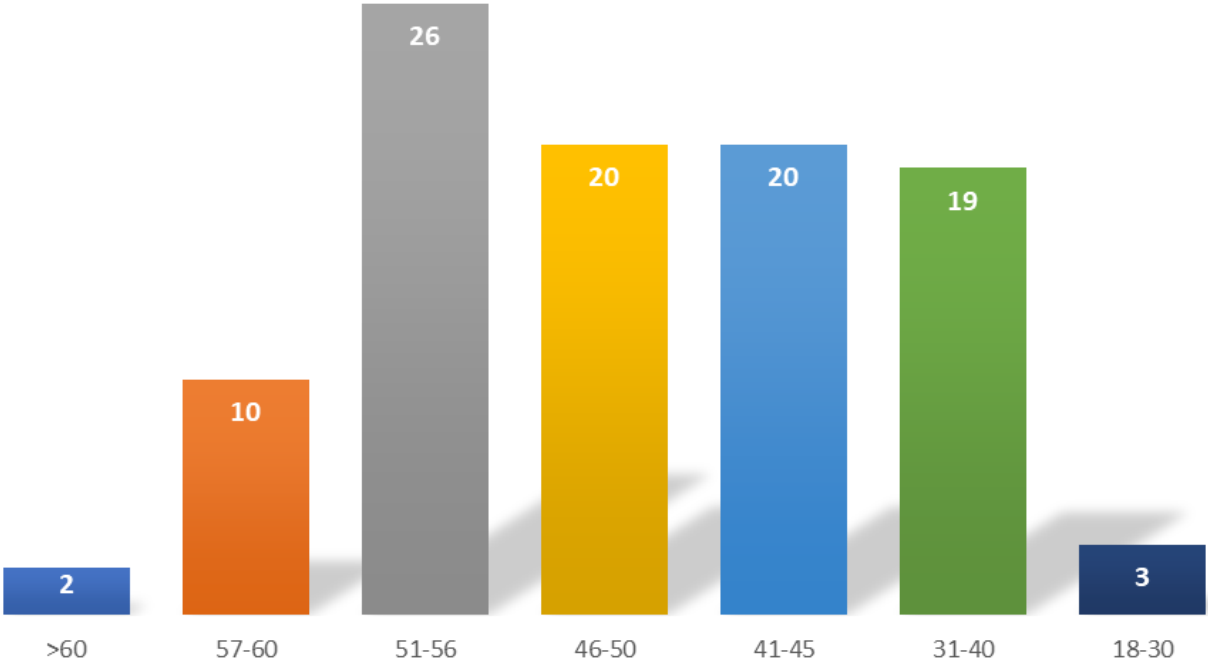

Statistik Pegawai

**PEGAWAI POLTEKPAR MAKASSAR
TAHUN 2020**

FORMASI PEGAWAI BERDASARKAN DATA PNS & CPNS

TOTAL PNS : 100

FORMASI PEGAWAI BERDASARKAN JENIS KELAMIN

TOTAL PNS : 100

FORMASI PEGAWAI BERDASARKAN USIA

TOTAL PNS : 100

FORMASI PEGAWAI BERDASARKAN JABATAN ESELON

TOTAL PNS : 100

FORMASI PEGAWAI BERDASARKAN GOLONGAN

TOTAL PNS : 100

FORMASI PEGAWAI BERDASARKAN GOLONGAN

TOTAL PNS : 100

FORMASI PEGAWAI BERDASARKAN JABATAN