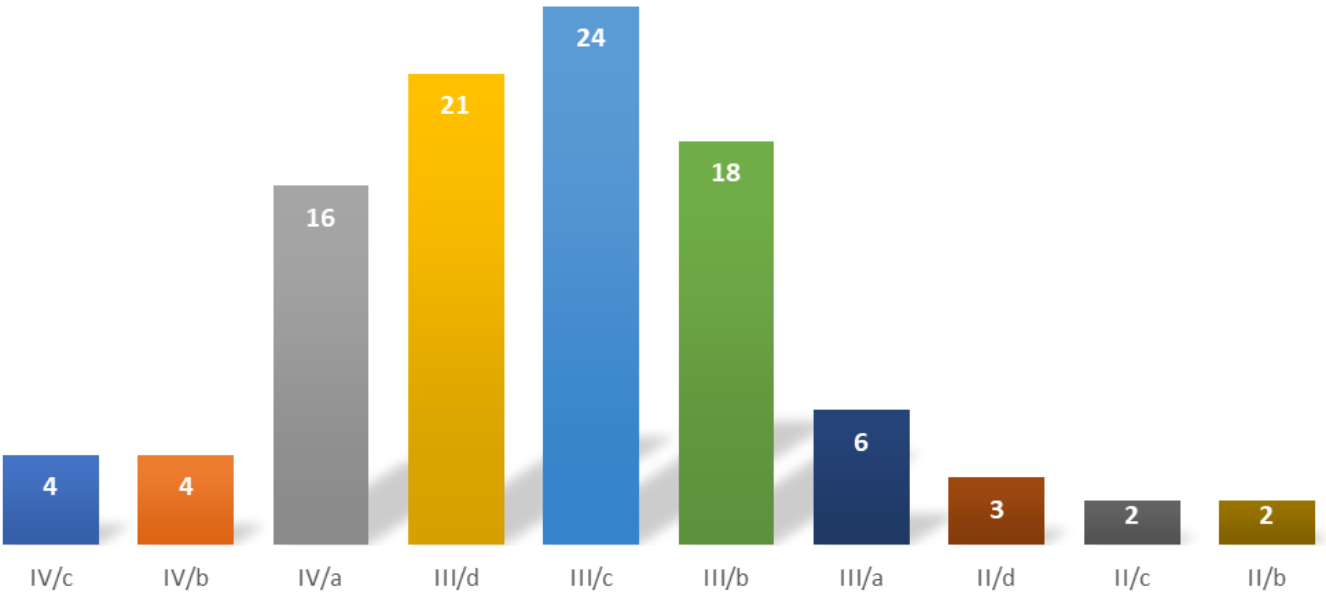

TOTAL PNS : 100

FORMASI PEGAWAI BERDASARKAN JABATAN ESELON

TOTAL PNS : 100

FORMASI PEGAWAI BERDASARKAN GOLONGAN

TOTAL PNS : 100

FORMASI PEGAWAI BERDASARKAN GOLONGAN

TOTAL PNS : 100

FORMASI PEGAWAI BERDASARKAN JABATAN

TOTAL PNS : 100

FORMASI PEGAWAI BERDASARKAN JABATAN

TOTAL PNS : 100