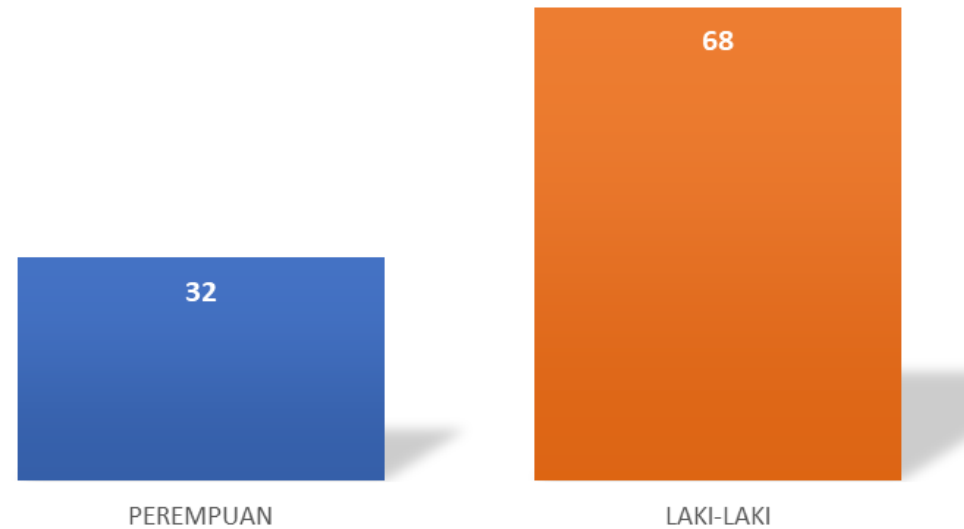

Statistik Pegawai

**PEGAWAI POLTEKPAR MAKASSAR
TAHUN 2020**

FORMASI PEGAWAI BERDASARKAN DATA PNS & CPNS

TOTAL PNS : 100

FORMASI PEGAWAI BERDASARKAN JENIS KELAMIN

TOTAL PNS : 100

FORMASI PEGAWAI BERDASARKAN USIA