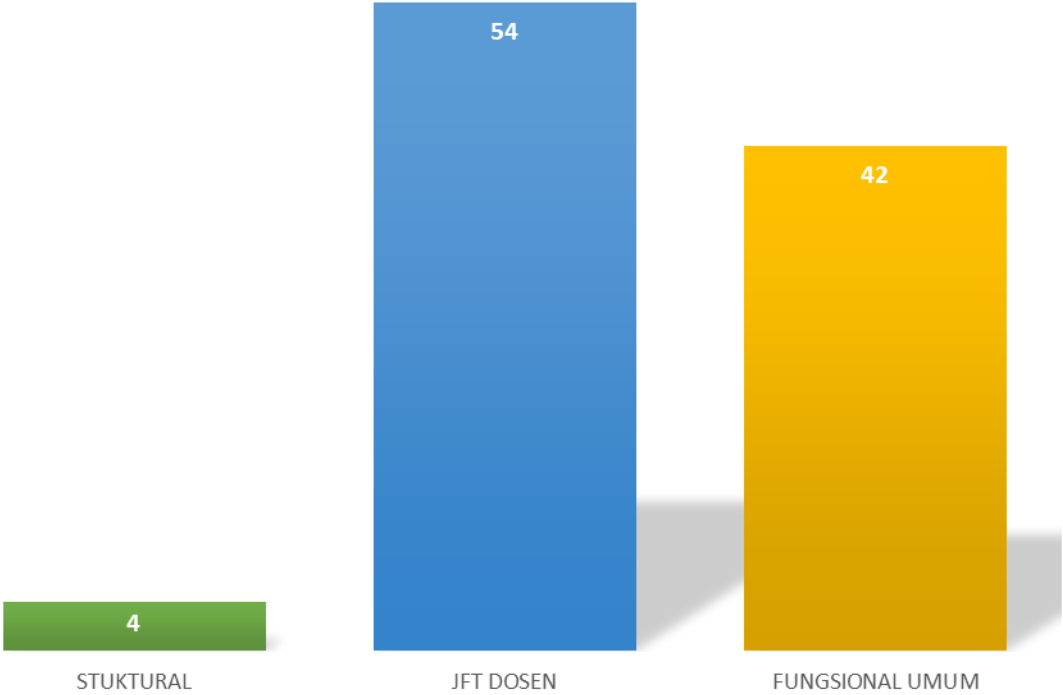

TOTAL PNS : 100

FORMASI PEGAWAI BERDASARKAN JABATAN ESELON

TOTAL PNS : 100

FORMASI PEGAWAI BERDASARKAN GOLONGAN

TOTAL PNS : 100

FORMASI PEGAWAI BERDASARKAN GOLONGAN

TOTAL PNS : 100

FORMASI PEGAWAI BERDASARKAN JABATAN

TOTAL PNS : 100

FORMASI PEGAWAI BERDASARKAN JABATAN

TOTAL PNS : 100