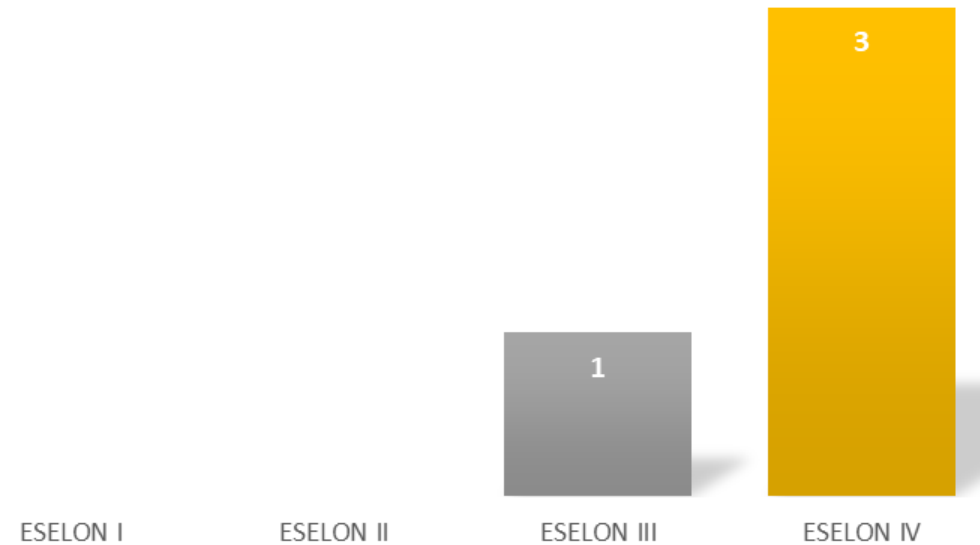

Statistik Pegawai

**PEGAWAI POLTEKPAR MAKASSAR
TAHUN 2020**

FORMASI PEGAWAI BERDASARKAN DATA PNS & CPNS

TOTAL PNS : 100

FORMASI PEGAWAI BERDASARKAN JENIS KELAMIN

TOTAL PNS : 100

FORMASI PEGAWAI BERDASARKAN USIA

TOTAL PNS : 100

FORMASI PEGAWAI BERDASARKAN JABATAN ESELON

TOTAL PNS : 100

FORMASI PEGAWAI BERDASARKAN GOLONGAN

TOTAL PNS : 100

FORMASI PEGAWAI BERDASARKAN GOLONGAN

TOTAL PNS : 100

FORMASI PEGAWAI BERDASARKAN JABATAN