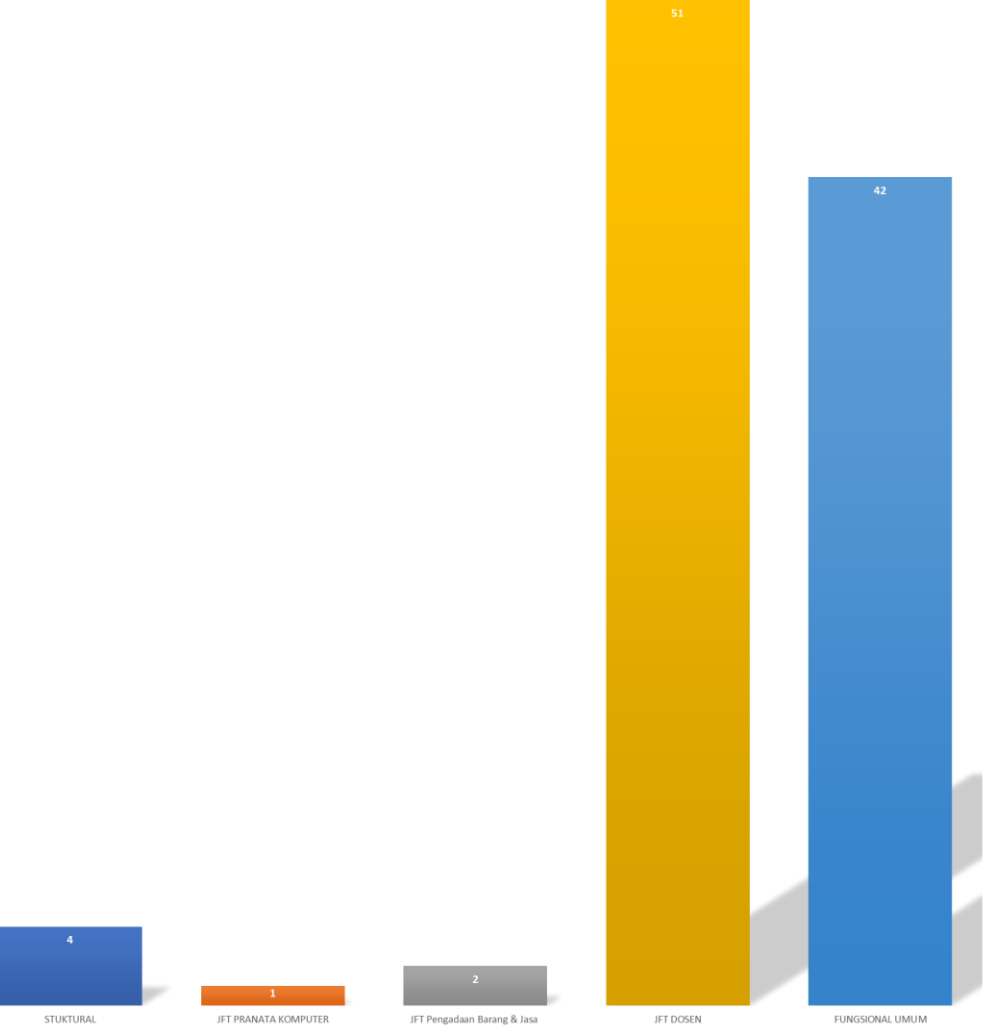

FORMASI PEGAWAI BERDASARKAN JABATAN

TOTAL PNS : 100