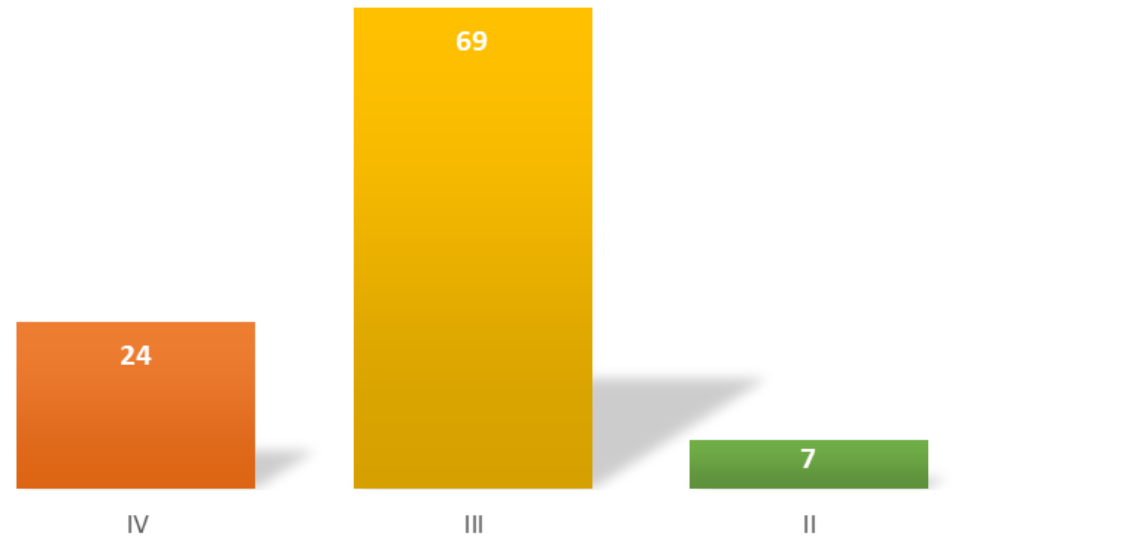

Statistik Pegawai

**PEGAWAI POLTEKPAR MAKASSAR
TAHUN 2020**

FORMASI PEGAWAI BERDASARKAN DATA PNS & CPNS

TOTAL PNS : 100

FORMASI PEGAWAI BERDASARKAN JENIS KELAMIN

TOTAL PNS : 100

FORMASI PEGAWAI BERDASARKAN USIA

TOTAL PNS : 100

FORMASI PEGAWAI BERDASARKAN JABATAN ESELON

TOTAL PNS : 100

FORMASI PEGAWAI BERDASARKAN GOLONGAN

TOTAL PNS : 100

FORMASI PEGAWAI BERDASARKAN GOLONGAN

TOTAL PNS : 100

FORMASI PEGAWAI BERDASARKAN JABATAN