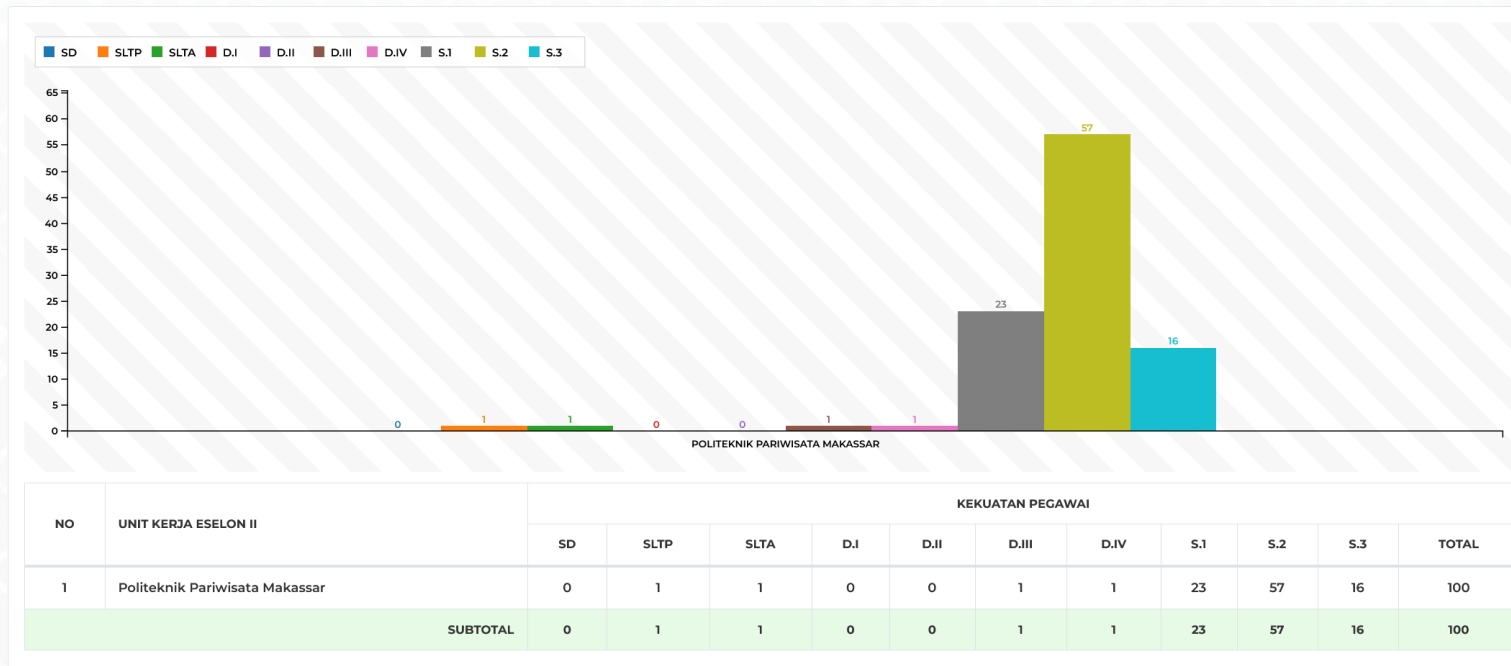

FORMASI PEGAWAI BERDASARKAN JENIS KELAMIN

FORMASI PEGAWAI BERDASARKAN JBATAN ESELON

NO	UNIT KERJA ESELON II	KEKUATAN PEGAWAI				TOTAL
		ESELON I	ESELON II	ESELON III	ESELON IV	
1	Politeknik Pariwisata Makassar	0	0	1	3	4
SUBTOTAL		0	0	1	3	4

FORMASI PEGAWAI BERDASARKAN GOLONGAN

NO	UNIT KERJA ESELON II	KEKUATAN PEGAWAI				
		GOL I	GOL II	GOL III	GOL IV	TOTAL
1	Politeknik Pariwisata Makassar	0	2	69	29	100
SUBTOTAL		0	2	69	29	100

FORMASI PEGAWAI BERDASARKAN PENDIDIKAN

FORMASI PEGAWAI BERDASARKAN USIA

NO	UNIT KERJA ESELON II	KEKUATAN PEGAWAI							TOTAL
		18-30	31-40	41-45	46-50	51-56	57-60	> 60	
1	Politeknik Pariwisata Makassar	5	19	13	17	28	12	6	100
SUBTOTAL		5	19	13	17	28	12	6	100