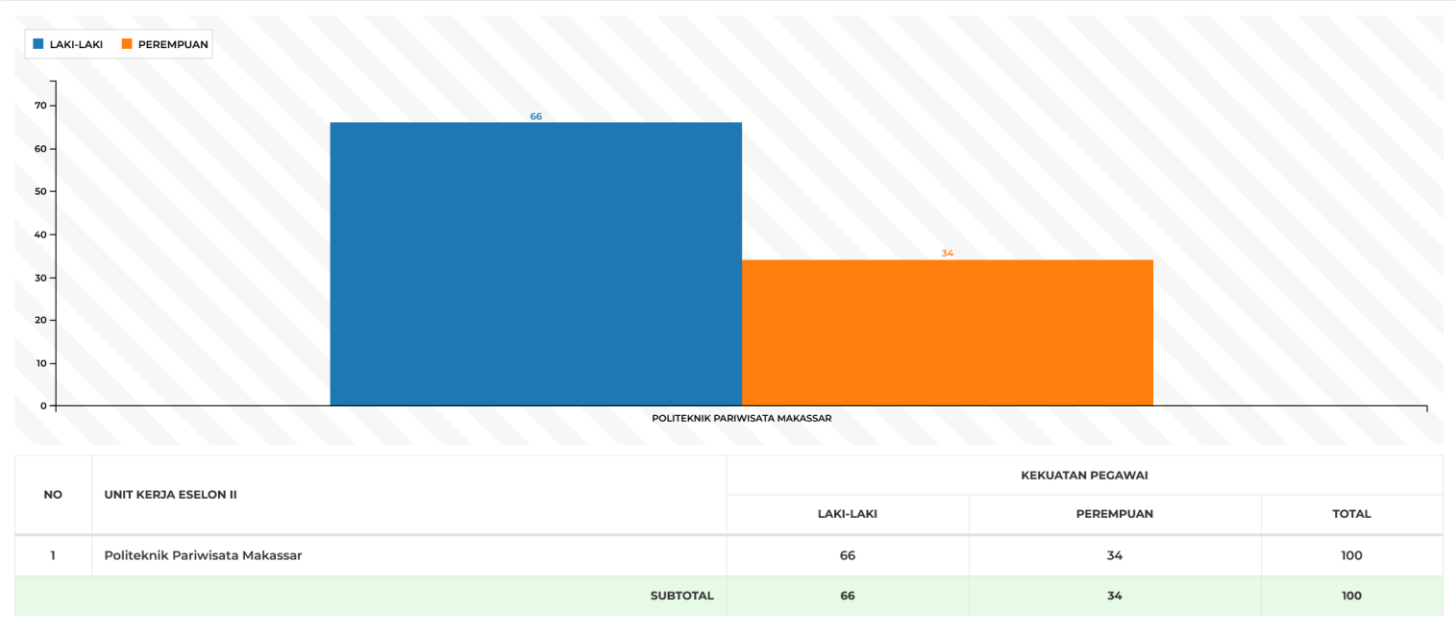

DATA STATISTIK PEGAWAI POLTEKPAR MAKASSAR

UPDATE SEPTEMBER 2023

FORMASI PEGAWAI BERDASARKAN DATA PNS & CPNS

NO	UNIT KERJA ESELON II	KEKUATAN PEGAWAI			
		PNS	CPNS	PPPK	TOTAL
1	Politeknik Pariwisata Makassar	100	0	0	100
SUBTOTAL		100	0	0	100

FORMASI PEGAWAI BERDASARKAN JENIS KELAMIN

FORMASI PEGAWAI BERDASARKAN JBATAN ESELON

NO	UNIT KERJA ESELON II	KEKUATAN PEGAWAI				TOTAL
		ESELON I	ESELON II	ESELON III	ESELON IV	
1	Politeknik Pariwisata Makassar	0	0	1	3	4
SUBTOTAL		0	0	1	3	4