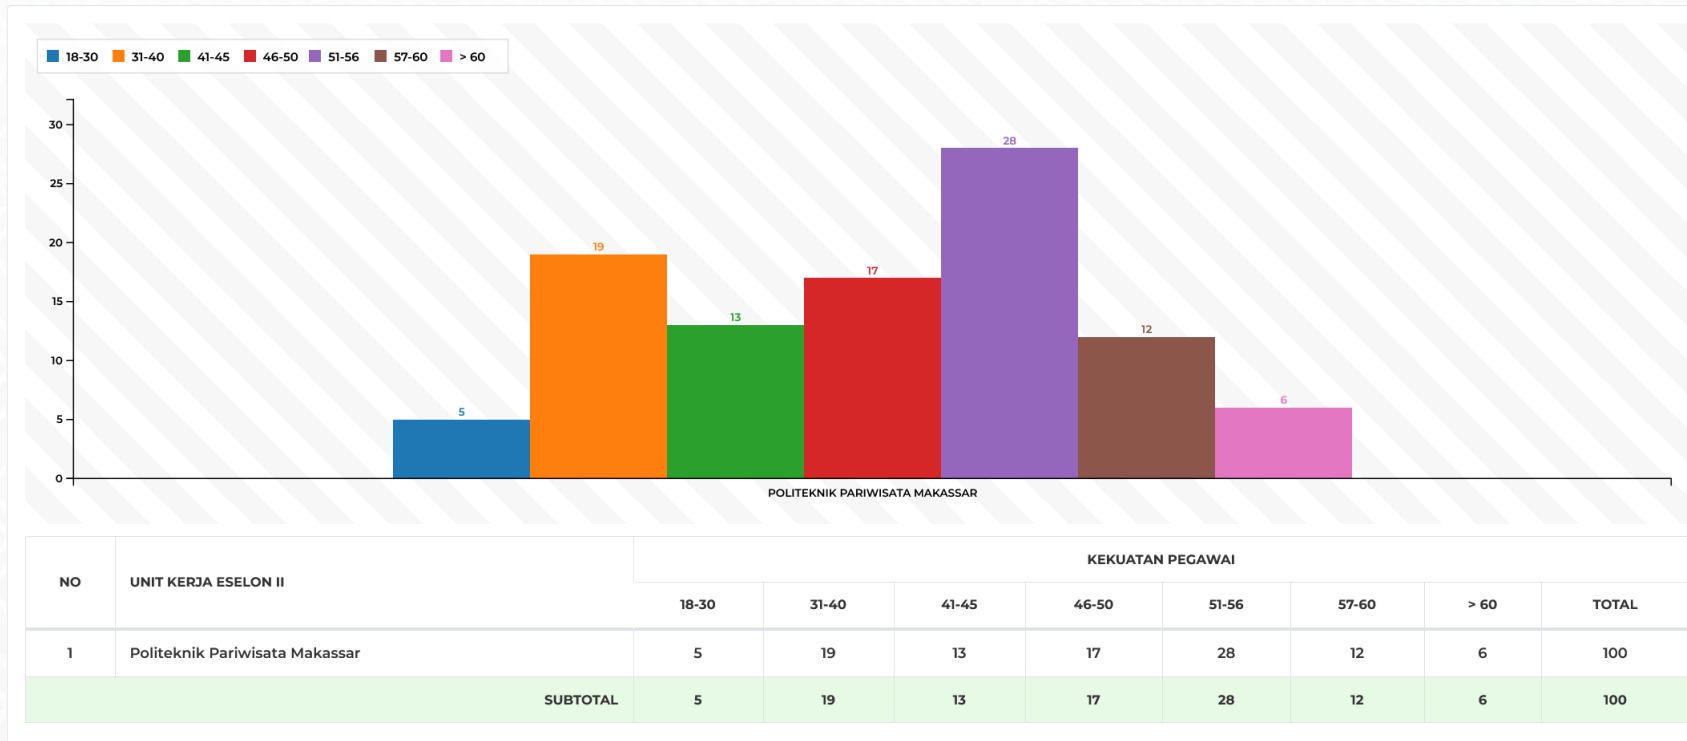

FORMASI PEGAWAI BERDASARKAN JENIS KELAMIN

FORMASI PEGAWAI BERDASARKAN JBATAN ESELON

NO	UNIT KERJA ESELON II	KEKUATAN PEGAWAI				TOTAL
		ESELON I	ESELON II	ESELON III	ESELON IV	
1	Politeknik Pariwisata Makassar	0	0	1	3	4
SUBTOTAL		0	0	1	3	4

FORMASI PEGAWAI BERDASARKAN GOLONGAN

NO	UNIT KERJA ESELON II	KEKUATAN PEGAWAI				
		GOL I	GOL II	GOL III	GOL IV	TOTAL
1	Politeknik Pariwisata Makassar	0	2	69	29	100
SUBTOTAL		0	2	69	29	100

FORMASI PEGAWAI BERDASARKAN PENDIDIKAN

FORMASI PEGAWAI BERDASARKAN USIA

NO	UNIT KERJA ESELON II	KEKUATAN PEGAWAI							TOTAL
		18-30	31-40	41-45	46-50	51-56	57-60	> 60	
1	Politeknik Pariwisata Makassar	5	19	13	17	28	12	6	100
SUBTOTAL		5	19	13	17	28	12	6	100