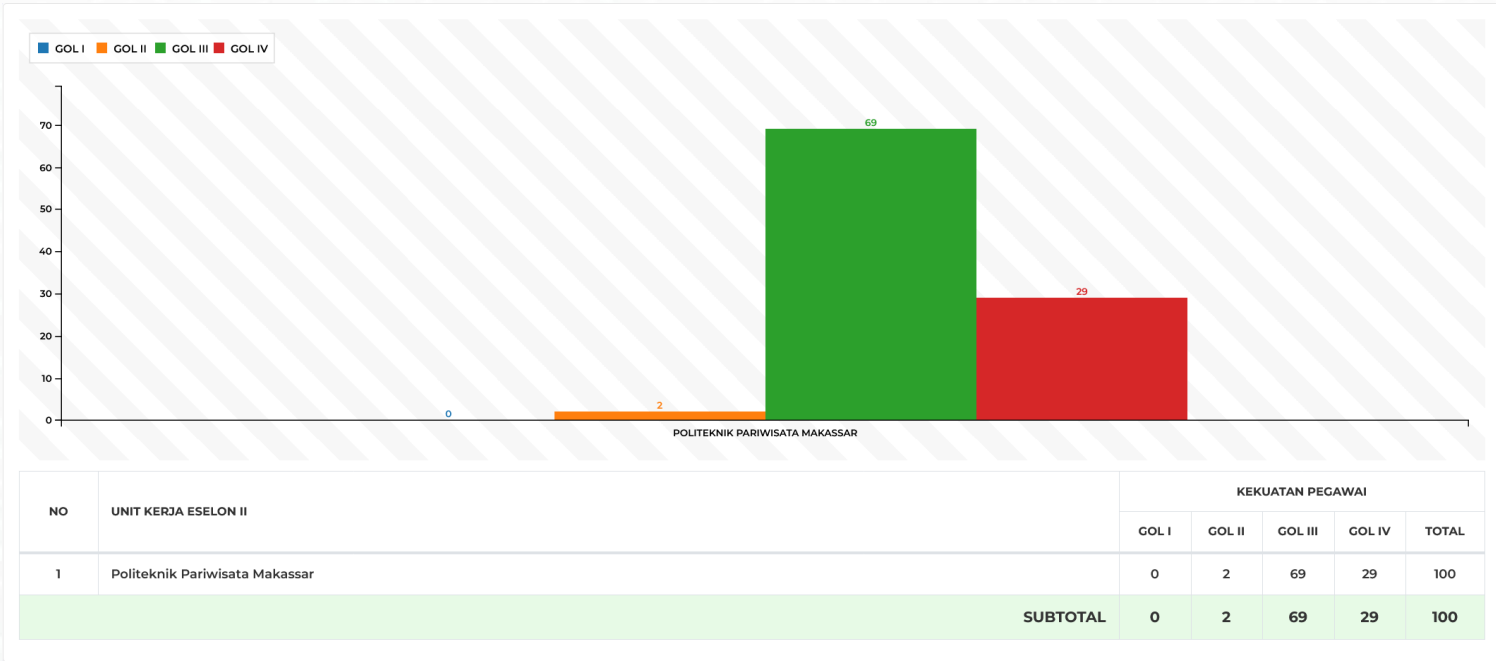

DATA STATISTIK PEGAWAI POLTEKPAR MAKASSAR

UPDATE SEPTEMBER 2023

FORMASI PEGAWAI BERDASARKAN DATA PNS & CPNS

NO	UNIT KERJA ESELON II	KEKUATAN PEGAWAI			
		PNS	CPNS	PPPK	TOTAL
1	Politeknik Pariwisata Makassar	100	0	0	100
SUBTOTAL		100	0	0	100

FORMASI PEGAWAI BERDASARKAN JENIS KELAMIN

FORMASI PEGAWAI BERDASARKAN JBATAN ESELON

NO	UNIT KERJA ESELON II	KEKUATAN PEGAWAI				TOTAL
		ESELON I	ESELON II	ESELON III	ESELON IV	
1	Politeknik Pariwisata Makassar	0	0	1	3	4
SUBTOTAL		0	0	1	3	4

FORMASI PEGAWAI BERDASARKAN GOLONGAN

NO	UNIT KERJA ESELON II	KEKUATAN PEGAWAI				
		GOL I	GOL II	GOL III	GOL IV	TOTAL
1	Politeknik Pariwisata Makassar	0	2	69	29	100
SUBTOTAL		0	2	69	29	100

FORMASI PEGAWAI BERDASARKAN PENDIDIKAN

FORMASI PEGAWAI BERDASARKAN USIA

NO	UNIT KERJA ESELON II	KEKUATAN PEGAWAI							TOTAL
		18-30	31-40	41-45	46-50	51-56	57-60	> 60	
1	Politeknik Pariwisata Makassar	5	19	13	17	28	12	6	100
SUBTOTAL		5	19	13	17	28	12	6	100