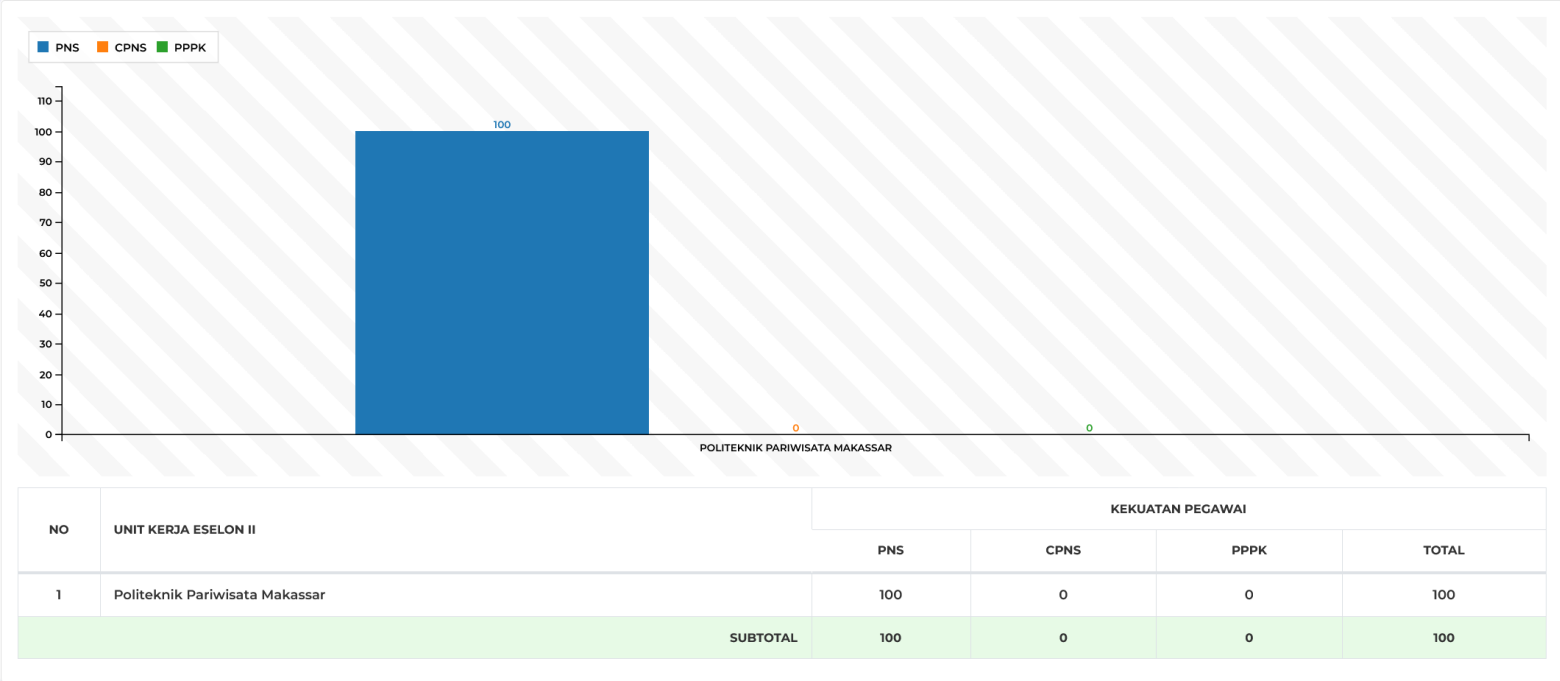

DATA STATISTIK PEGAWAI POLTEKPAR MAKASSAR

UPDATE SEPTEMBER 2023

FORMASI PEGAWAI BERDASARKAN DATA PNS & CPNS

NO	UNIT KERJA ESELON II	KEKUATAN PEGAWAI			
		PNS	CPNS	PPPK	TOTAL
1	Politeknik Pariwisata Makassar	100	0	0	100
SUBTOTAL		100	0	0	100

FORMASI PEGAWAI BERDASARKAN JENIS KELAMIN

FORMASI PEGAWAI BERDASARKAN JBATAN ESELON

NO	UNIT KERJA ESELON II	KEKUATAN PEGAWAI				TOTAL
		ESELON I	ESELON II	ESELON III	ESELON IV	
1	Politeknik Pariwisata Makassar	0	0	1	3	4
SUBTOTAL		0	0	1	3	4