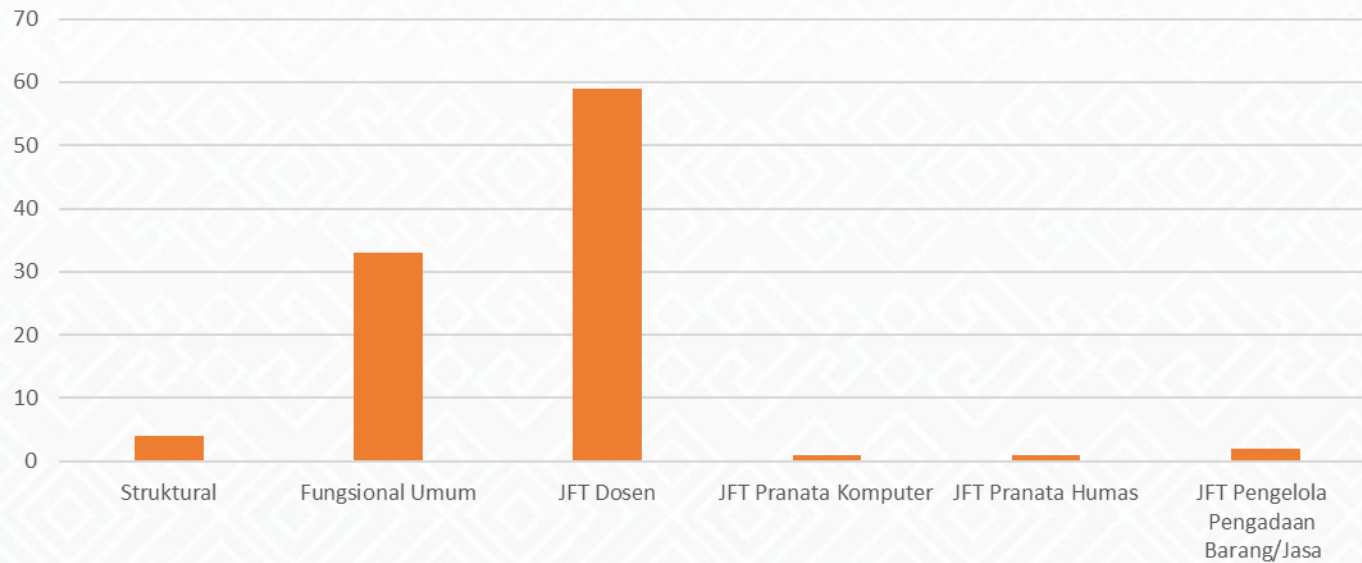

FORMASI PEGAWAI BERDASARKAN JABATAN

NO.	JABATAN	JUMLAH
1	Struktural	4
2	Fungsional Umum	33
3	JFT Dosen	59
4	JFT Pranata Komputer	1
5	JFT Pranata Humas	1
6	JFT Pengelola Pengadaan Barang/Jasa	2
TOTAL		100